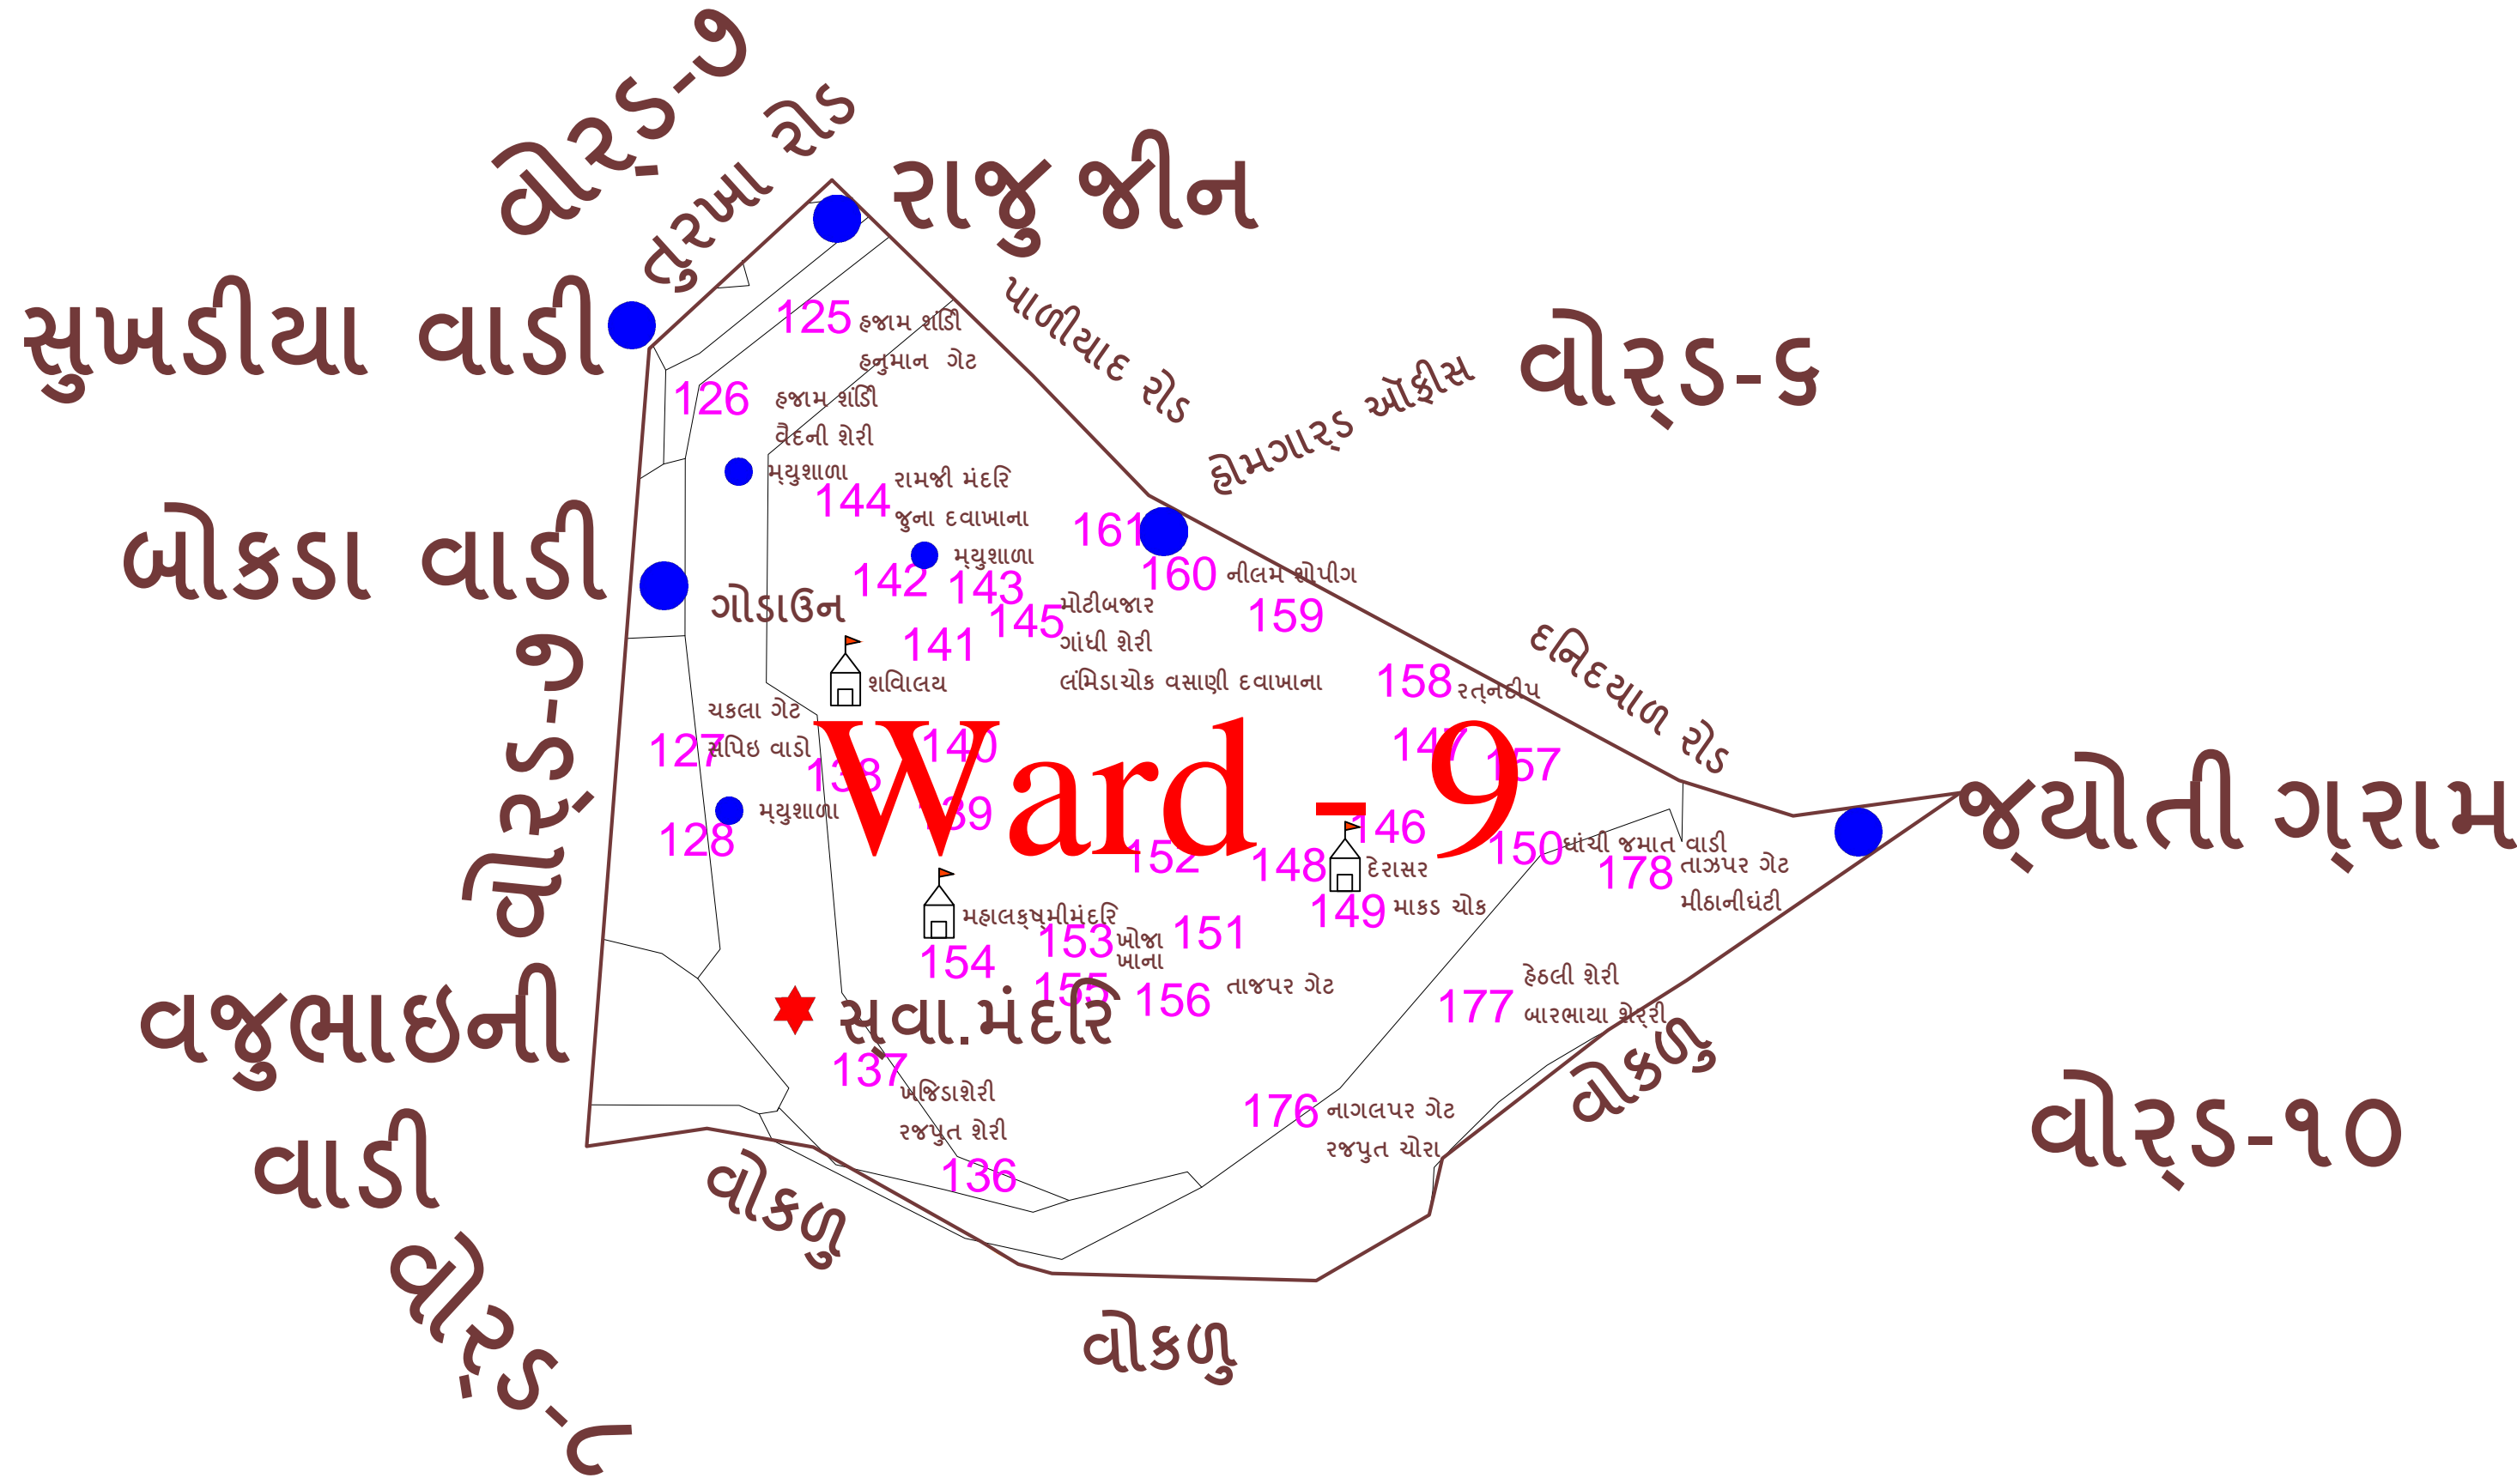

બોટાદ નગરપાલિકા
વોર્ડ-૯

બોટાદ નગરપાલિકા વોર્ડ નં.૯				
બ્લોક નંબર	અ.જા. વસ્તી	અ.જા.જા. વસ્તી	કુલ વસ્તી	બ્લોકના વિસ્તાર
૧૨૫	૦	૦	૩૮૪	હજામની સીડી, હનુમાન ગેઈટ
૧૨૬	૦	૦	૫૬૯	હજામની સીડી, રામજી મંદિર, વૈદની શેરી
૧૨૭	૦	૦	૭૮૪	ચકલા ગેઈટ, રાગળી શેરી, સીપાઈવાડો
૧૨૮	૦	૦	૬૯૧	રાગળી શેરી, રજપુત ચોરા, રાગળી શાળા
૧૩૬	૪૧	૨	૫૮૪	નાગલપર ગેટ, ખીજડા શેરી,
૧૩૭	૦	૦	૫૫૫	ખીજડા વાળી શેરી, રજપુત શેરી
૧૩૮	૦	૦	૩૭૩	મોતી વિરજીની શેરી, શિવાલય મંદિર
૧૩૯	૦	૦	૨૪૪	શિવાલય રોડ, જૈન વાડી, વખારીયા ચોક
૧૪૦	૦	૦	૨૪૯	ભોજભાઈ પ્લોટ, લીમડા ચોક, કંસારા શેરી
૧૪૧	૦	૦	૨૪	મોટી બજાર, હનુમાન ગેઈટ, ઉપાશ્રય
૧૪૨	૦	૦	૪૧૦	તાલુકા શાળા, બારોટ શેરી
૧૪૩	૦	૦	૪૧૮	બારોટશેરી, કટુડીયા શેરી, રામજી મંદિર રોડ
૧૪૪	૦	૦	૧૫૩	રામજી મંદિર સામેનો વિસ્તાર, જુના દવાખાના
૧૪૫	૦	૦	૨૧	મોટી બજાર, ગાંધી શેરી, લીમડા ચોક, વસાણી દવાખાના
૧૪૬	૦	૦	૨૪૯	ઢાળ બજાર, શ્રાદ્ધશ્રી શેરી, લુહાર શેરી
૧૪૭	૦	૦	૧૯૫	અવેડા ગેઈટ, ભાવસાર જ્ઞાતિ વાડી, બોટાદકર શેરી
૧૪૮	૦	૦	૩૮૩	અંબાળી ચોક, તડીયા કુવા, સોનબાઈનો બંગલો,
૧૪૯	૦	૦	૩૯૪	મોકડ ચોક, તાજપર ગેઈટ
૧૫૦	૩૮	૦	૬૩૬	તાજપર ગેઈટ, ઘાવી જમાત વાડી
૧૫૧	૦	૦	૪૨૩	અંબાળી ચોક, નંદકેશ્વર ચોક
૧૫૨	૦	૦	૨૦૩	લીમડા ચોક, શાન્તીલાલ શેઠની શેરી, હજામ કેલી
૧૫૩	૦	૦	૫૦૮	ખોજાખાના રોડ
૧૫૪	૦	૦	૫૦૦	સોની જ્ઞાતિની વાડી, મહાલક્ષ્મી મંદિર
૧૫૫	૦	૦	૩૩૨	જુમ્મા મસ્જીદ સામેનો વિસ્તાર
૧૫૬	૦	૦	૧૦	તાજપર ગેઈટ
૧૫૭	૦	૦	૩	આદર્શ કાયમંડ, પ્રસાદ ચેમ્બર્સ
૧૫૮	૦	૦	૫	રત્નદીપ
૧૫૯	૧	૦	૭	અવેડ ગેઈટ વિજય કાયમંડ
૧૬૦	૦	૦	૧૧	અવેડા ગેઈટ, નિલમ શોપીંગ વિસ્તાર
૧૬૧	૦	૦	૨૧	અવેડા ગેઈટ હોમગાર્ડ ઓફિસ પાસેનો વિસ્તાર
૧૭૬	૦	૦	૬૪૭	નાગલપર ગેટ થી રજપુત ચોરા વિસ્તાર
૧૭૭	૦	૦	૪૦૧	હેકલી શેરી, બારભાયા શેરી
૧૭૮	૦	૦	૨૮	તાજપર ગેટ, મીઠાની ઘંટી વિસ્તાર
કુલ	૮૦	૨	૧૦૬૭૨	

હદનું વર્ણન :- તુરબા રોડ સુખડીયા વાડીના ઈશાન ખુણાથી શરૂ કરી ઈશાન તરફ તુરબા રોડની હદે હદે રાજુ જીનના વાયવ્ય ખુણા સુધી ત્યાંથી અગ્નિ તરફ પાળીયાદ રોડ, દિનદયાળ રોડની હદે હદે હોમગાર્ડ ઓફિસના ઉત્તર ભાગે થઈ આગળ જતાં પૂર્વ તરફ વળી જયોતિગ્રામ સુધી ત્યાંથી નૈઋત્ય તરફ વોકળાના કિનારે કિનારે આગળ જતાં પશ્ચિમ તરફ વળી વોકળાના કિનારે કિનારે વજુભાઈની વાડીના અગ્નિ ખુણા સુધી ત્યાંથી ઉત્તર તરફ બોકડાવાડીના પૂર્વ ભાગે તથા ગોડાઉનના પશ્ચિમ ભાગે થઈ તુરબા રોડ સુખડીયા વાડીના ઈશાન ખુણા સુધીમાં સમાવિષ્ટ થતો તમામ વિસ્તાર.

ચીફ ઓફિસર
બોટાદ નગરપાલિકા

પ્રાંત અધિકારી
બોટાદ.

કલેક્ટર
બોટાદ જિલ્લો
બોટાદ